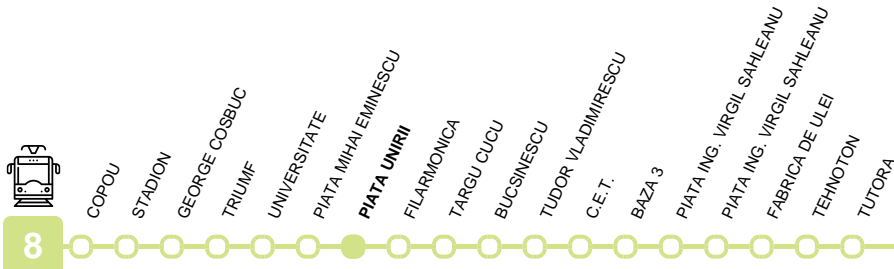

Luni-Vineri	Sambata	Duminica
5 54	5 58	5 58
6 06 18	6 15	6 15
7 02 04 11 16 21 26 28 31	7 08 25	7 08 25
8 11 16 21 26 34 36 47	8 18 20 35 40	8 18 20 35 40
9 35 39 48 52	9 35 40 55	9 35 40 55
10 01 03 50	10 00 53	10 00 53
11 02 13	11 10	11 10
12 00 12 23	12 03 20	12 03 20
13 10 17 22 26 33 34 43	13 13 30	13 13 30
14 27 36 44 53	14 23 40	14 23 40
15 37 46 54	15 33 50	15 33 50
16 03 47 56	16 43	16 43
17 04 13	17 00 53	17 00 53
18 00 04 13 17 26 28	18 00 15 20	18 00 15 20
19 15 27 38	19 15 18 35	19 15 18 35
20 25 37 48 55	20 28 45	20 28 45
21 47	21 38 55	21 38 55