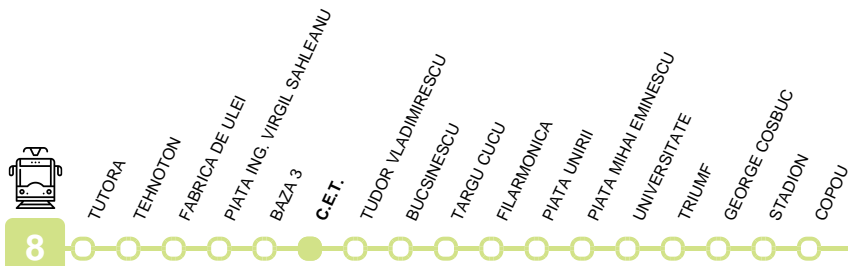

Luni-Vineri	Sambata	Duminica
5 18 30 42	5 22 39	5 22 39
6 25 28 40 52	6 32 49	6 32 49
7 35 40 45 50 55	7 42 59	7 42 59
8 00 05 45 55 59	8 54 59	8 54 59
9 08 12 21 25	9 14 19	9 14 19
10 13 14 26 37	10 14 17 34	10 14 17 34
11 24 36 47	11 27 44	11 27 44
12 34 46 57	12 37 54	12 37 54
13 07 51	13 47	13 47
14 00 08 17	14 04 57	14 04 57
15 01 10 18 27	15 14	15 14
16 11 20 28 37	16 07 24	16 07 24
17 21 24 30 37 38 50	17 17 19 34 39	17 17 19 34 39
18 38 39 51	18 34 39 54 59	18 34 39 54 59
19 02 49	19 52	19 52
20 01 12 59	20 09	20 09
21 11 28	21 02 19	21 02 19