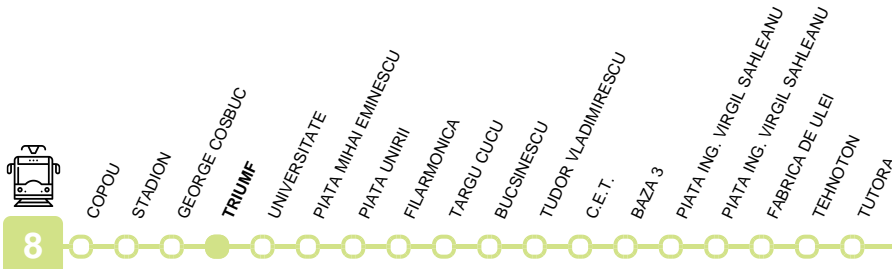

Luni-Vineri	Sambata	Duminica
5 48	5 52	5 52
6 00 12 55 58	6 09	6 09
7 05 10 15 20 22 25	7 02 19	7 02 19
8 05 10 15 20 28 30 41	8 12 14 29 34	8 12 14 29 34
9 29 33 42 46 55 57	9 29 34 49 54	9 29 34 49 54
10 44 56	10 47	10 47
11 07 54	11 04 57	11 04 57
12 06 17	12 14	12 14
13 04 11 16 20 27 28 37	13 07 24	13 07 24
14 21 30 38 47	14 17 34	14 17 34
15 31 40 48 57	15 27 44	15 27 44
16 41 50 58	16 37 54	16 37 54
17 07 54 58	17 47 54	17 47 54
18 07 11 20 22	18 09 14	18 09 14
19 09 21 32	19 09 12 29	19 09 12 29
20 19 31 42 48	20 22 39	20 22 39