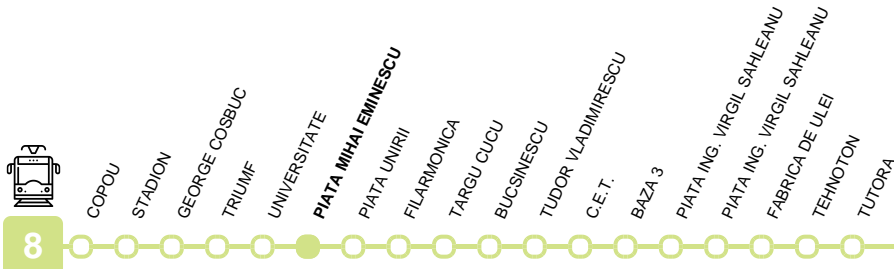

Luni-Vineri	Sambata	Duminica
5 52	5 56	5 56
6 04 16	6 13	6 13
7 00 02 09 14 19 24 26 29	7 06 23	7 06 23
8 09 14 19 24 32 34 45	8 16 18 33 38	8 16 18 33 38
9 33 37 46 50 59	9 33 38 53 58	9 33 38 53 58
10 01 48	10 51	10 51
11 00 11 58	11 08	11 08
12 10 21	12 01 18	12 01 18
13 08 15 20 24 31 32 41	13 11 28	13 11 28
14 25 34 42 51	14 21 38	14 21 38
15 35 44 52	15 31 48	15 31 48
16 01 45 54	16 41 58	16 41 58
17 02 11 58	17 51 58	17 51 58
18 02 11 15 24 26	18 13 18	18 13 18
19 13 25 36	19 13 16 33	19 13 16 33
20 23 35 46 53	20 26 43	20 26 43
21 45 46	21 36 53	21 36 53