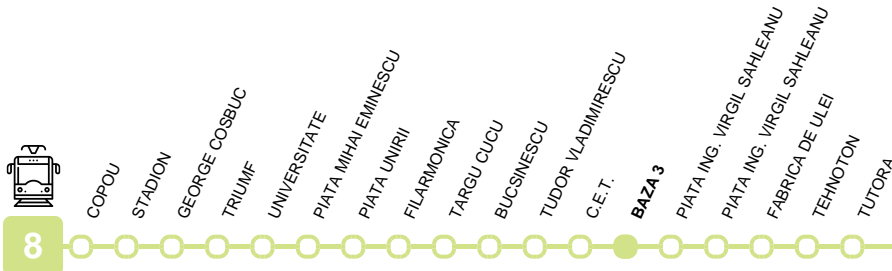

Luni-Vineri	Sambata	Duminica
6 07 19 31	6 11 28	6 11 28
7 16 17 24 29 34 39 41 44	7 21 38	7 21 38
8 24 29 34 39 47 49	8 31 33 48 53	8 31 33 48 53
9 00 48 52	9 48 53	9 48 53
10 01 05 14 16	10 08 13	10 08 13
11 03 15 26	11 06 23	11 06 23
12 13 25 36	12 16 33	12 16 33
13 23 30 35 39 46 47 56	13 26 43	13 26 43
14 40 49 57	14 36 53	14 36 53
15 06 50 59	15 46	15 46
16 07 16	16 03 56	16 03 56
17 00 09 17 26	17 13	17 13
18 13 17 26 30 39 41	18 06 13 28 33	18 06 13 28 33
19 28 40 51	19 28 31 48	19 28 31 48
20 38 50	20 41 58	20 41 58
21 01 09	21 51	21 51