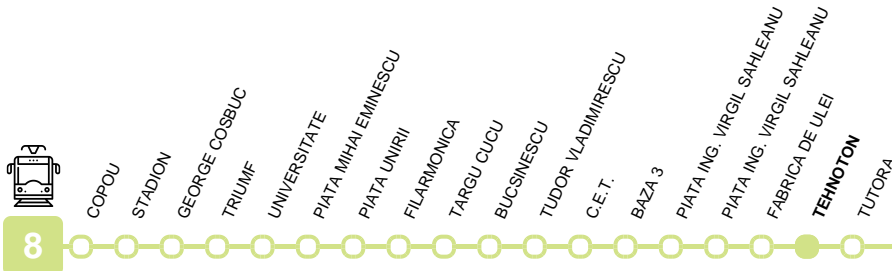

Luni-Vineri	Sambata	Duminica
6 13 25 37	6 17 34	6 17 34
7 23 30 35 40 45 47 50	7 27 44	7 27 44
8 30 35 40 45 53 55	8 37 39 54 59	8 37 39 54 59
9 06 54 58	9 54 59	9 54 59
10 07 11 20 22	10 14 19	10 14 19
11 09 21 32	11 12 29	11 12 29
12 19 31 42	12 22 39	12 22 39
13 29 36 41 45 52 53	13 32 49	13 32 49
14 02 46 55	14 42 59	14 42 59
15 03 12 56	15 52	15 52
16 05 13 22	16 09	16 09
17 06 15 23 32	17 02 19	17 02 19
18 19 23 32 36 45 47	18 12 19 34 39	18 12 19 34 39
19 34 46 57	19 34 37 54	19 34 37 54
20 44 56	20 47	20 47
21 07 16	21 04 57	21 04 57